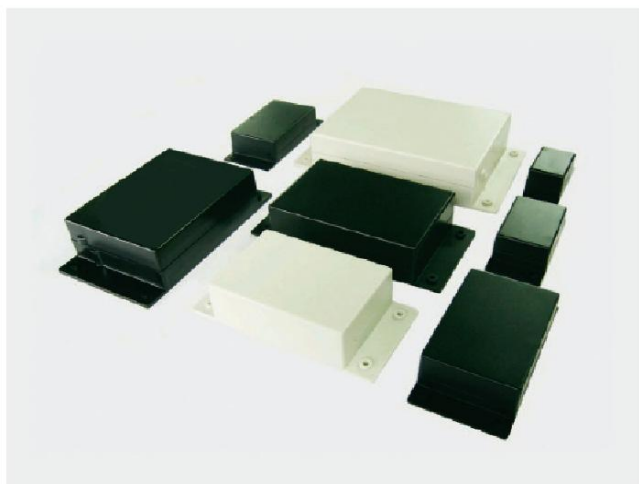

TB-70シリーズ

RoHS

【仕様】

材質	ABS
カラー	B(ブラック)

【付属品】

なし

☆穴加工・シルク印刷等、別途承ります。

☆WG色につきましては別途お問い合わせ下さい。

品番	外部寸法			内部寸法					基板取付穴数
	W	D	H	C	b	B	a	A	
TB-70	30	45	25	60	25	15	20	75	対角上2
TB-71	40	60	25	75	35	25	30	90	対角上2
TB-72	50	80	25	95	60	35	35	110	角上4
TB-73	60	90	29	105	66	45	41	120	角上4
TB-75	70	100	35	120	70	50	40	140	角上4
TB-76	80	120	35	140	90	60	50	160	角上4
TB-77	90	120	40	140	90	70	60	160	角上4
TB-78	110	150	40	170	120	90	80	190	角上4