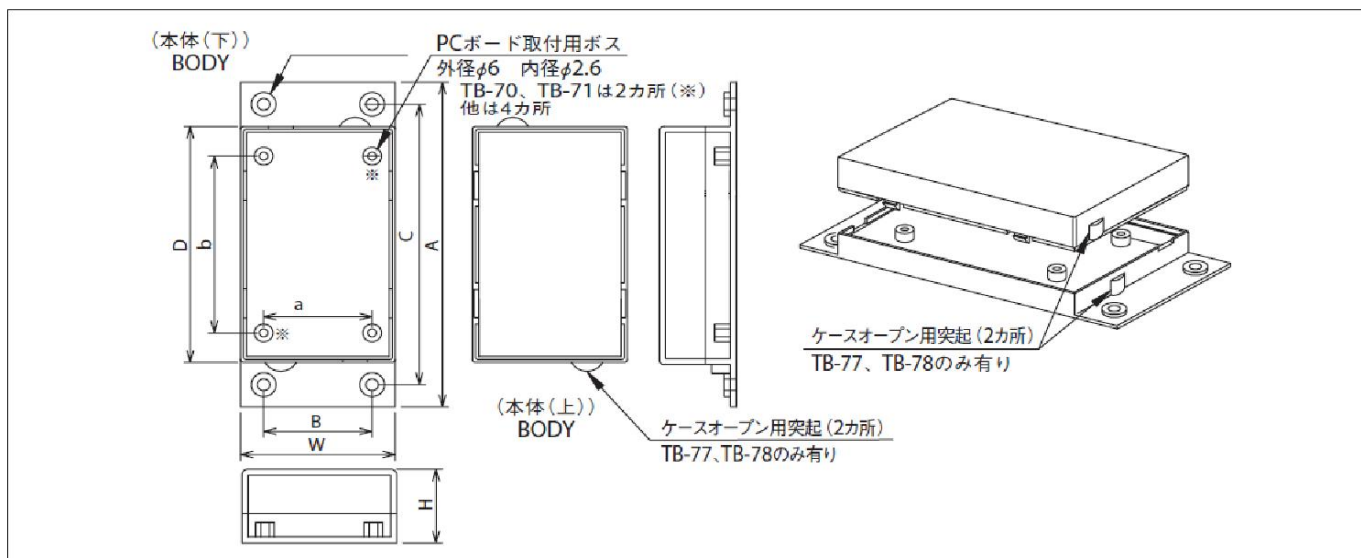

TB-70シリーズ

RoHS

【仕様】

材質	ABS
カラー	B(ブラック)

【付属品】

なし

☆穴加工・シルク印刷等、別途承ります。

☆WG色につきましては別途お問い合わせ下さい。

品番	外部寸法			内部寸法					基板取付穴数
	W	D	H	C	b	B	a	A	
TB-70	30	45	25	60	25	15	20	75	対角上2
TB-71	40	60	25	75	35	25	30	90	対角上2
TB-72	50	80	25	95	60	35	35	110	角上4
TB-73	60	90	29	105	66	45	41	120	角上4
TB-75	70	100	35	120	70	50	40	140	角上4
TB-76	80	120	35	140	90	60	50	160	角上4
TB-77	90	120	40	140	90	70	60	160	角上4
TB-78	110	150	40	170	120	90	80	190	角上4