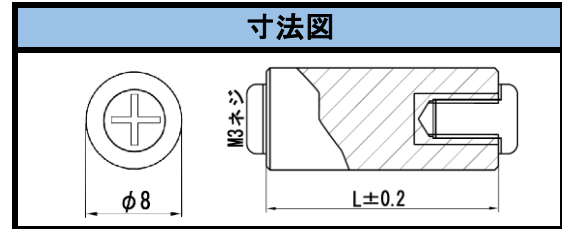

SPAD-M3 シリーズ

材質(樹脂部)	ABS
(金属部)	黄銅C3604
(ネジ)	M3鉄

寸法図

品番	L寸
SPAD-315	15
SPAD-320	20
SPAD-330	30

SPA-M3シリーズ

材質(樹脂部)	フェノール
(金属部)	黄銅C3604
(ネジ)	M3鉄

寸法図

品番	L寸
SPA-310	10
SPA-325	25