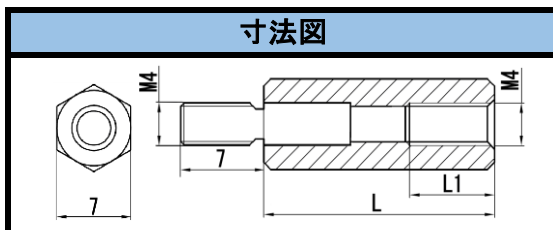

SJB-M4 シリーズ

材質	POM (UL94-HB)
ネジ部メッキ	ニッケルメッキ
L寸公差	60以下 ±0.2mm
	65~100以下 ±0.3mm

寸法図

品番	L寸	L1
SJB-410	10	5
SJB-411	11	6
SJB-412	12	7
SJB-413	13	8
SJB-414	14	8
SJB-415	15	8
SJB-416	16	8
SJB-417	17	8
SJB-418	18	8
SJB-419	19	8
SJB-420	20	8
SJB-421	21	8
SJB-422	22	8
SJB-423	23	8
SJB-424	24	8
SJB-425	25	8
SJB-426	26	8
SJB-427	27	8
SJB-428	28	8
SJB-429	29	8
SJB-430	30	8
SJB-435	35	8
SJB-440	40	8
SJB-445	45	8
SJB-450	50	8
SJB-455	55	8
SJB-460	60	8

SJB-M5 シリーズ

材質	POM (UL94-HB)
ネジ部メッキ	ニッケルメッキ
L寸公差	60以下 ±0.2mm
	65~100以下 ±0.3mm
	100以上 ~ ±0.5mm