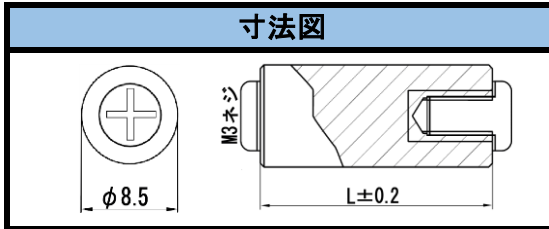

SPAD-M3 シリーズ

材質(樹脂部)	ABS
(金属部)	黄銅C3604
(ネジ)	M3鉄

寸法図

品番	L寸
SPAD-315	15
SPAD-320	20
SPAD-330	30

SPA-M3シリーズ

材質(樹脂部)	フェノール
(金属部)	黄銅C3604
(ネジ)	M3鉄