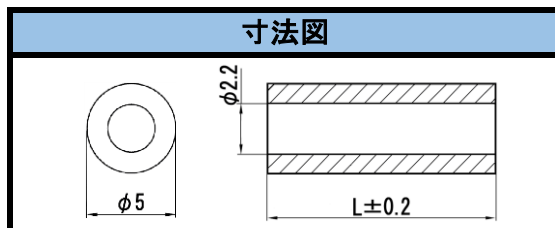

SJE-M2 シリーズ

材質	POM (UL94-HB)
L寸公差	30以下 ±0.2mm

寸法図

品番	L寸
SJE-200.5	0.5
SJE-201	1
SJE-201.5	1.5
SJE-202	2
SJE-202.5	2.5
SJE-203	3
SJE-203.5	3.5
SJE-204	4
SJE-204.5	4.5
SJE-205	5
SJE-205.5	5.5
SJE-206	6
SJE-207	7
SJE-208	8
SJE-209	9
SJE-210	10
SJE-211	11
SJE-212	12
SJE-213	13
SJE-214	14
SJE-215	15
SJE-216	16
SJE-217	17
SJE-218	18
SJE-219	19
SJE-220	20
SJE-225	25
SJE-230	30

SJE-M2.6 シリーズ

材質	POM (UL94-HB)
L寸公差	50以下 ±0.2mm