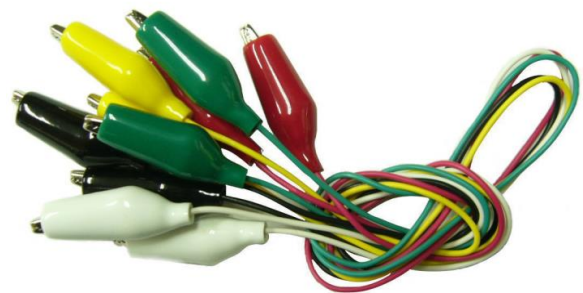

TLA-18(ヒューズホルダー付テストリード)

特長: ガラス管ヒューズ1A(2本付)

仕様: 全長1000mm 0.3sq

カラー: 赤・黒各1本入り

絶縁耐圧: AC2000V 1分以上

TLA-81(テストリード)

特長: クリップ材質・黄銅、半田付タイプ

仕様: 全長450mm 0.1sq

カラー: 赤・黒・緑・黄・白各1本入り

絶縁耐圧: AC1000V 1分以上

TLA-82(テストリード)

特長: クリップ材質・黄銅、半田付タイプ

仕様: 全長560mm 0.3sq

カラー: 赤・黒・緑・黄・白各1本入り

絶縁耐圧: AC2000V 1分以上

TLA-83(テストリード)

特長: クリップ材質・黄銅、半田付タイプ

仕様: 全長760mm 0.5sq

カラー: 赤・黒・緑・黄・白各1本入り

絶縁耐圧: AC2000V 1分以上

※お見積りのご依頼・お問い合わせは代理店・販売店へお願い致します。