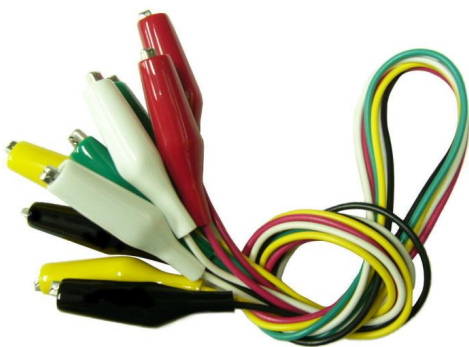

TLA-18(ヒューズホルダー付テストリード)

特長: ガラス管ヒューズ1A(2本付)

仕様: 全長1000mm 0.3sq

カラー: 赤・黒各1本入り

絶縁耐圧: AC2000V 1分以上

TLA-81(テストリード)

特長: クリップ材質・黄銅、半田付タイプ

仕様: 全長450mm 0.1sq

カラー: 赤・黒・緑・黄・白各1本入り

絶縁耐圧: AC1000V 1分以上

TLA-82(テストリード)

特長: クリップ材質・黄銅、半田付タイプ

仕様: 全長560mm 0.3sq

カラー: 赤・黒・緑・黄・白各1本入り

絶縁耐圧: AC2000V 1分以上

TLA-83(テストリード)

特長: クリップ材質・黄銅、半田付タイプ

仕様: 全長760mm 0.5sq

カラー: 赤・黒・緑・黄・白各1本入り

絶縁耐圧: AC2000V 1分以上

※お見積りのご依頼・お問い合わせは代理店・販売店へお願い致します。