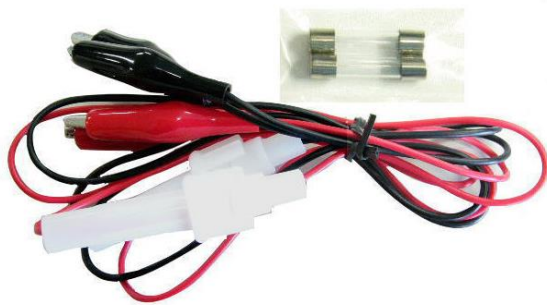

TLA-18(ヒューズホルダー付テストリード)

特長: ガラス管ヒューズ1A(2本付)

仕様: 全長1000mm 0.3sq

カラー: 赤・黒各1本入り

絶縁耐圧: AC2000V 1分以上

TLA-81(テストリード)

特長: クリップ材質・黄銅、半田付タイプ

仕様: 全長450mm 0.1sq

カラー: 赤・黒・緑・黄・白各1本入り

絶縁耐圧: AC1000V 1分以上

TLA-82(テストリード)

特長: クリップ材質・黄銅、半田付タイプ

仕様: 全長560mm 0.3sq

カラー: 赤・黒・緑・黄・白各1本入り

絶縁耐圧: AC2000V 1分以上

TLA-83(テストリード)

特長: クリップ材質・黄銅、半田付タイプ

仕様: 全長760mm 0.5sq

カラー: 赤・黒・緑・黄・白各1本入り

絶縁耐圧: AC2000V 1分以上

※お見積りのご依頼・お問い合わせは代理店・販売店へお願い致します。